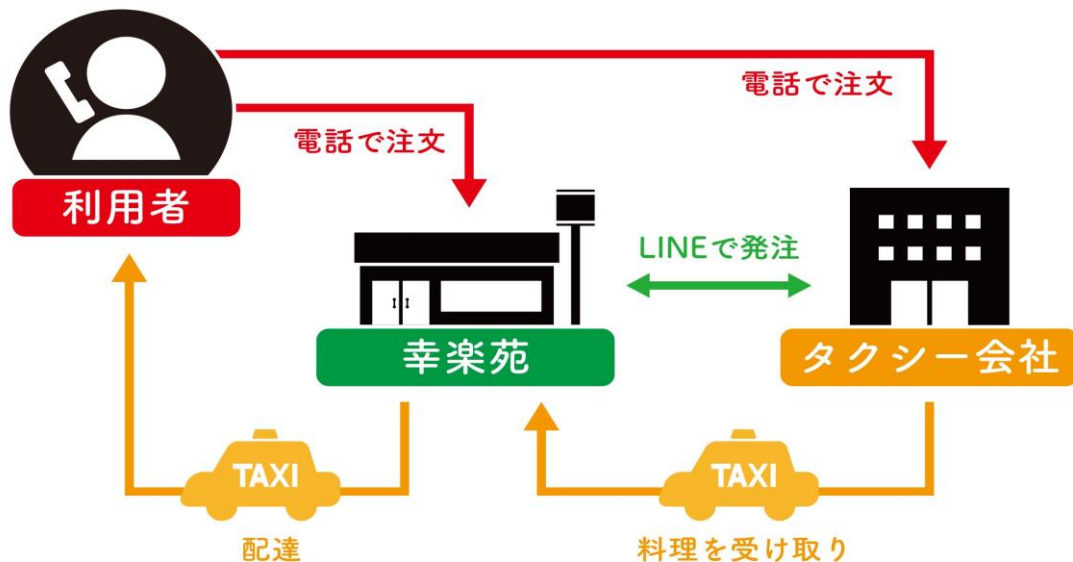

<西条タクシー対応店舗>

郡山インター店(郡山市富田町字池の上 29-1)	TEL024-962-0744
富田店(郡山市富田町備前館二丁目 122)	TEL024-991-9855
桑野店(郡山市桑野三丁目 12-36)	TEL024-927-9244
コスモス通り店(郡山市谷地本町 78 番地)	TEL024-962-7715
久留米店(郡山市久留米三丁目 119-1)	TEL024-947-0653

<フタセ交通対応店舗>

富久山店(郡山市八山田七丁目 98)	TEL024-927-1525
郡山駅東店(郡山市向河原町 4-63)	TEL024-941-3911
栄町店(郡山市栄町 181-1)	TEL024-922-5303
金屋店(郡山市田村町金屋字)	TEL024-941-1080
安積店(郡山市安積 1-171)	TEL024-937-4401

以上

<ご注文からお届けまでの流れ>

幸楽苑は、未来の外食産業のリーディングカンパニーになるべく、これからもチャレンジングでイノベティブな働き方を推進してまいります。