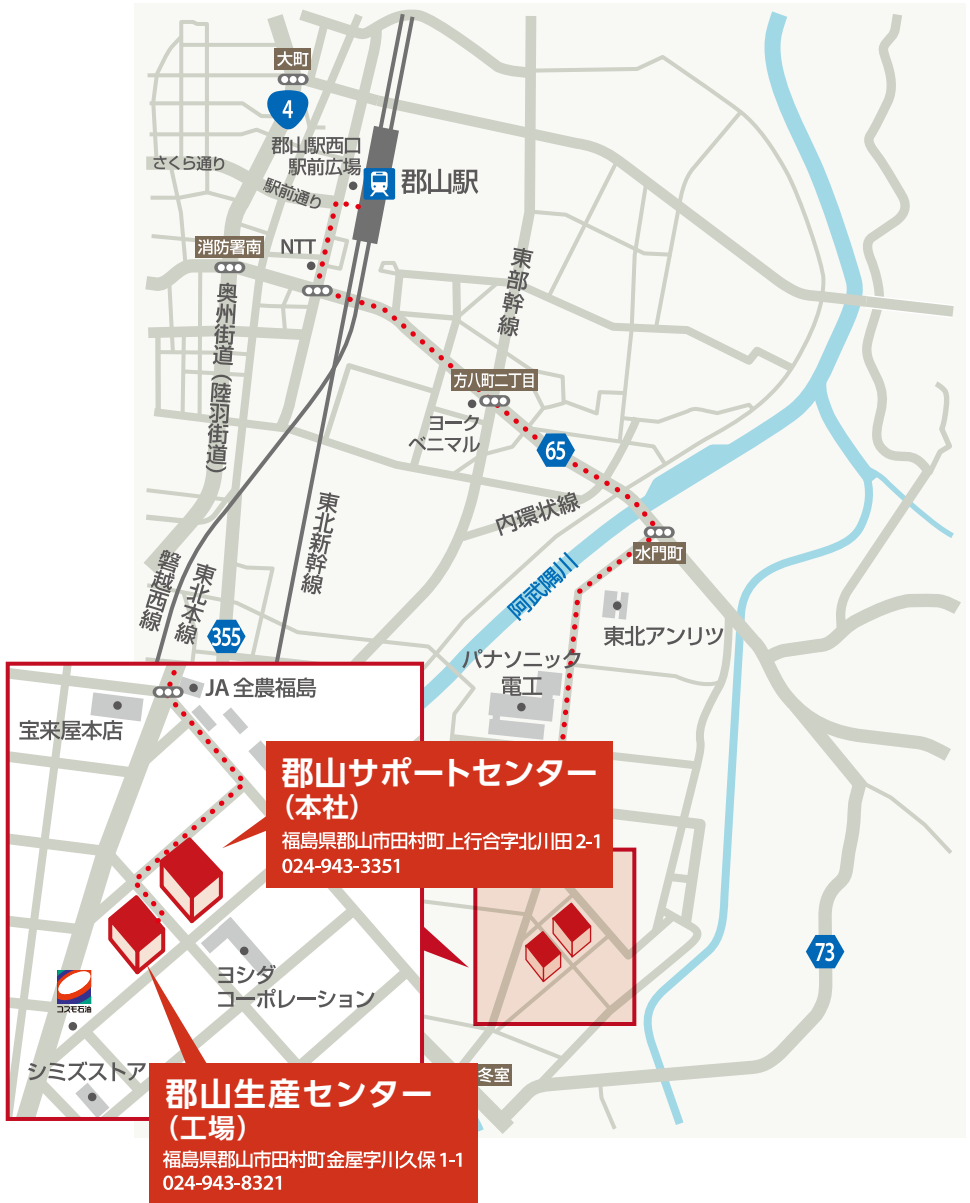

# 郡山サポートセンター(本社)・生産センター 案内図

郡山駅〈西口〉よりタクシーにて約15分  
東北自動車道〈郡山南インター〉より約25分  
〈郡山インター〉より約30分